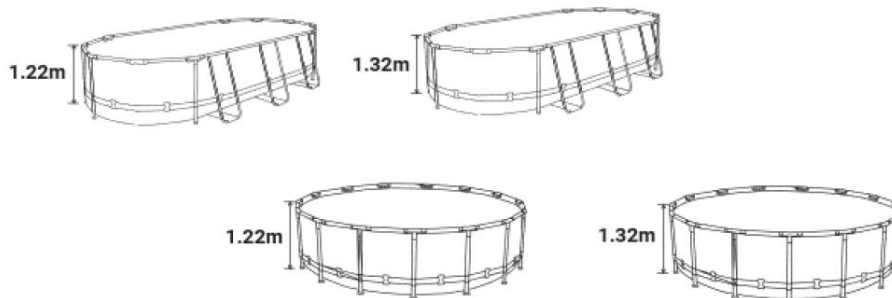

Si ha comprado una piscina Bestway **redonda u ovalada** con una **altura superior a 1,22 metros** antes de **octubre 2025**, equipada con **correas de compresión situadas en el exterior de los soportes verticales**, solicite un kit complementario gratuito para modificar la correa de compresión, a través de nuestro sitio web y del formulario habilitado para ello